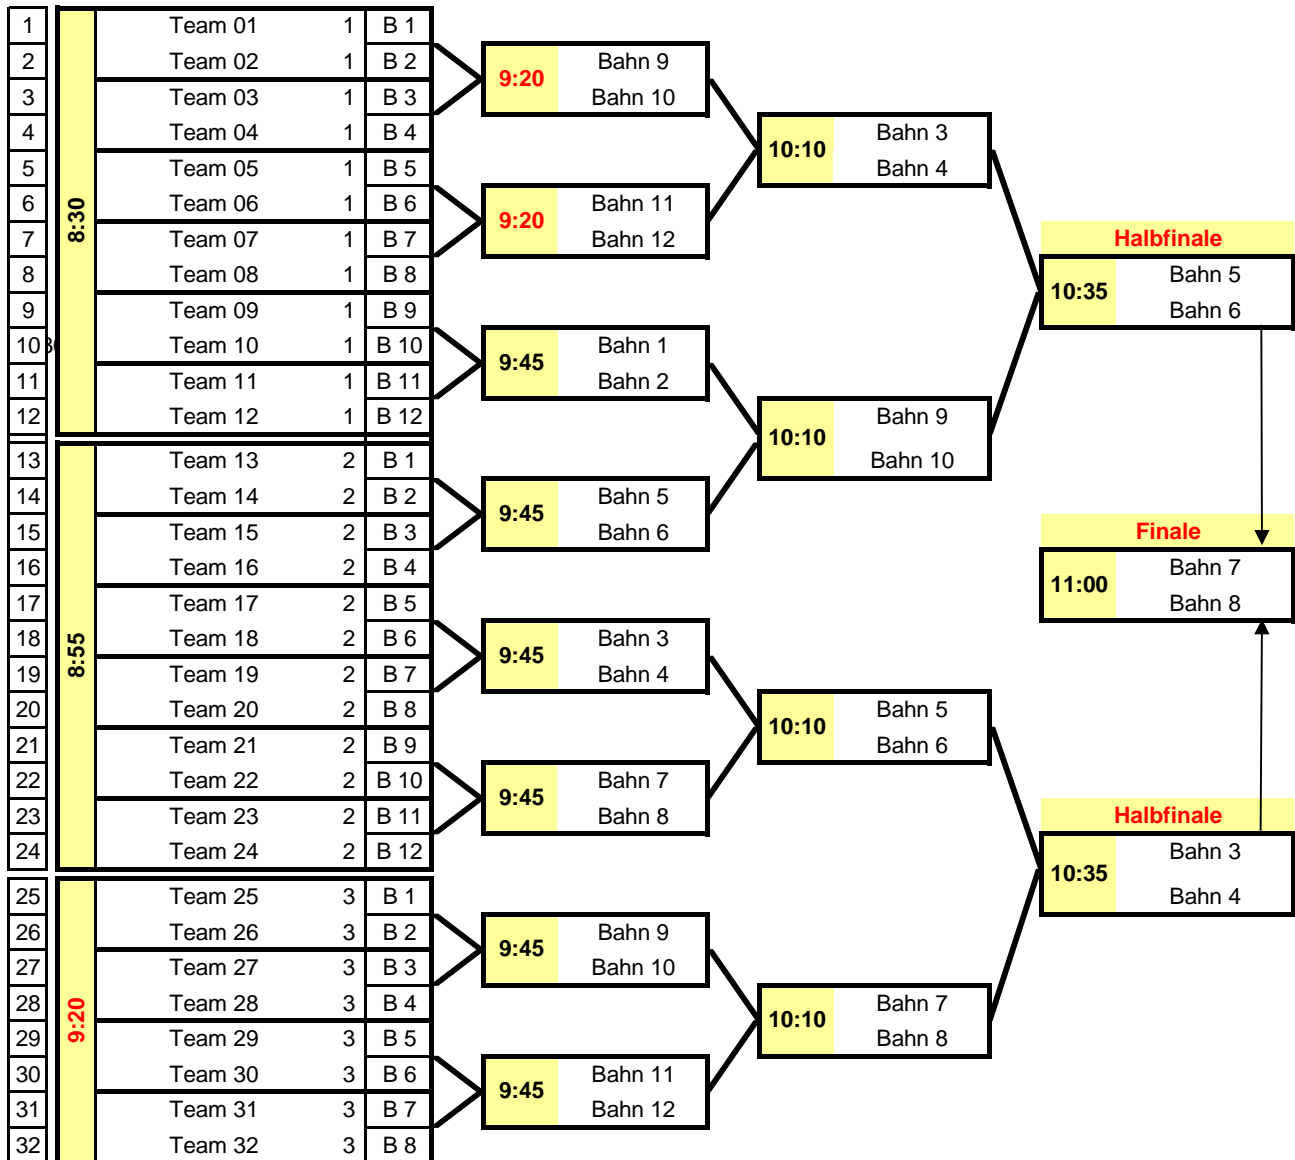

Sonntag, den 09. Oktober 2022 in Eppelheim

Pro Landesverband sind mindestens je 2 männliche + weibliche Starter startberechtigt, danach Auffüllung Restplätze 3.Paar nach Länderwertung Mannschaftswettbewerb.

In der 1. Runde darf keine Paarung mit gleichem Landesverband ausgelost werden.

Ende des Wettkampfes: ca. 11:25 Uhr, Siegerehrungen: ca. 12:00 Uhr

Hinweise zur Wettkampfdurchführung- auswertung

K.O.-Runden und Finale: Jeweils 2 Sätze à 20 Wurf (10/10)

Bei Ergebnisgleichstand im Satz erfolgt Sudden Victory über jeweils 2 Wurf bis zur Entscheidung.

Bei Satzgleichheit (1:1) erfolgt Sudden Victory über jeweils 2 Wurf bis zur Entscheidung.

Die beiden Verlierer aus diesen Paarungen der Halbfinalen erringen beide Platz 3.

Die beiden Gewinner aus dem Halbfinale spielen um Platz 1 und 2 in einem eigenen Finale.