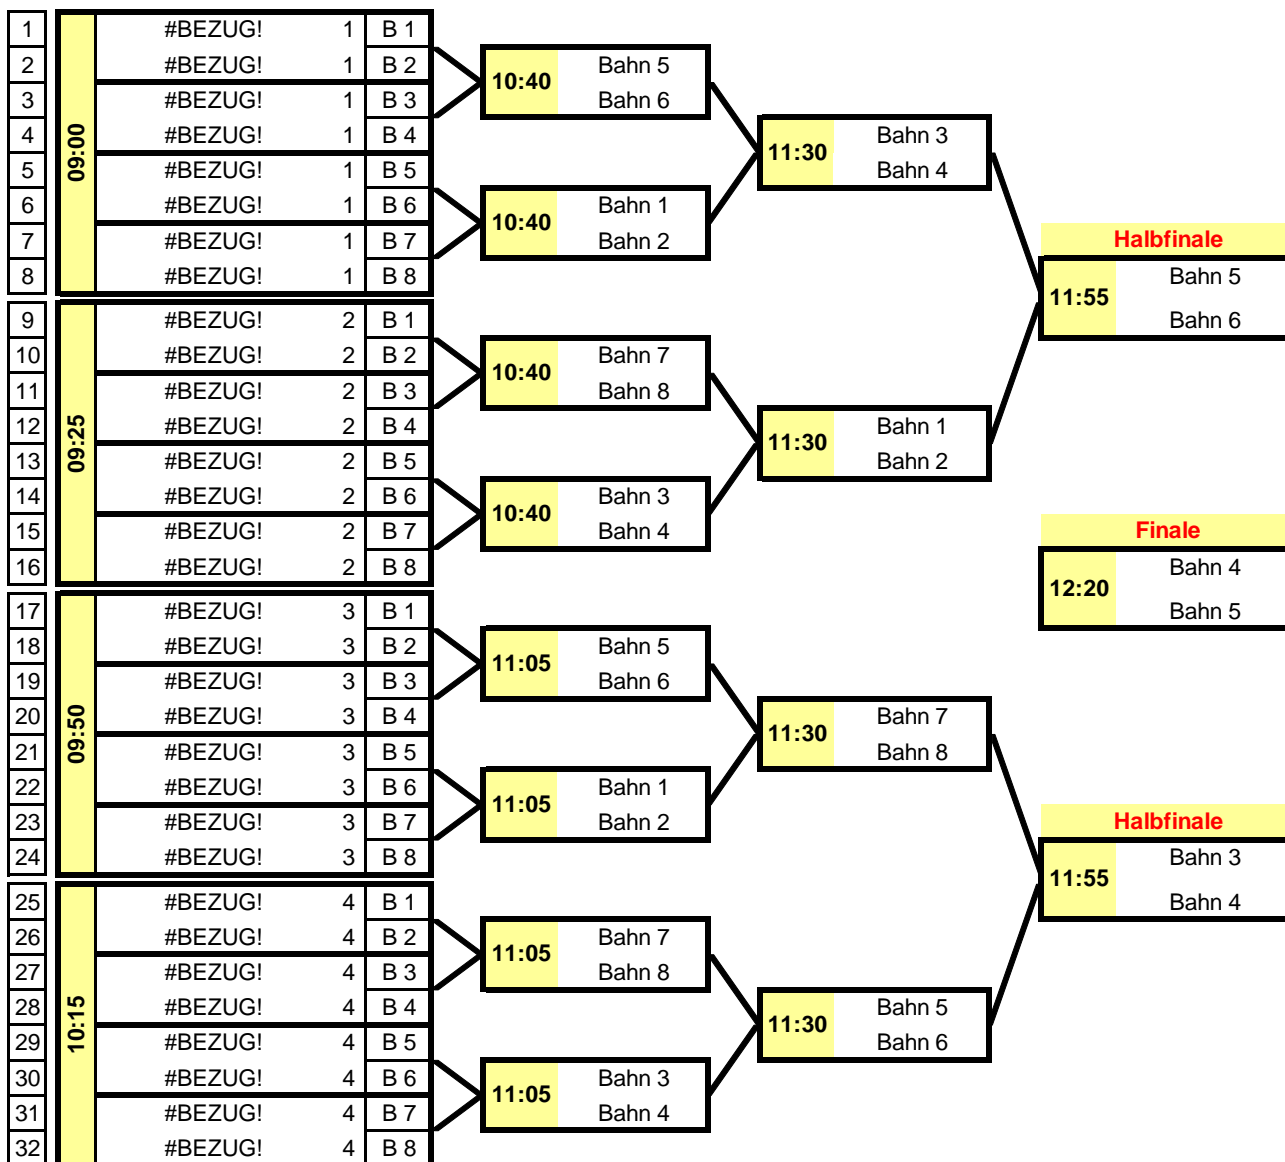

U18 männlich

Start Lauf (die im 6. Durchgang Kegeln + 2.Spieler 7. Durchgang Kegeln weiblich)

U18 weiblich

**Das Seilspringen findet in einen Nebenraum des Gebäudes statt!**

*Nach jedem Kegeldurchgang findet das Seilspringen unter Aufsicht eines Schiedsrichter statt !!!*

*Bei Auswechslung gehen Spieler/in und Auswechselspieler/in nach dem Kegeldurchgang gemeinsam zum Seilspringen !!!*

**Alle anderen Auswechselspieler (bei nicht Einwechslung) am Ende des letzten Kegeldurchganges weiblich oder männlich!!!**

11:00 Uhr

Beginn der Mannschaftswettbewerbe

Sonntag, den 08. Oktober 2017 in Straubing

Pro Landesverband sind je 4 männliche + weibliche Starter startberechtigt.

**Da nur 7 Landesverbände, werden die freien Startplätze nach der Platzierung des Mannschaftswettbewerbes vergeben!**

In der 1. Runde darf keine Paarung mit gleichem Landesverband ausgelost werden.

**Ende des Wettkampfes: ca. 12:45 Uhr, Siegerehrungen: ca. 13:15 Uhr**