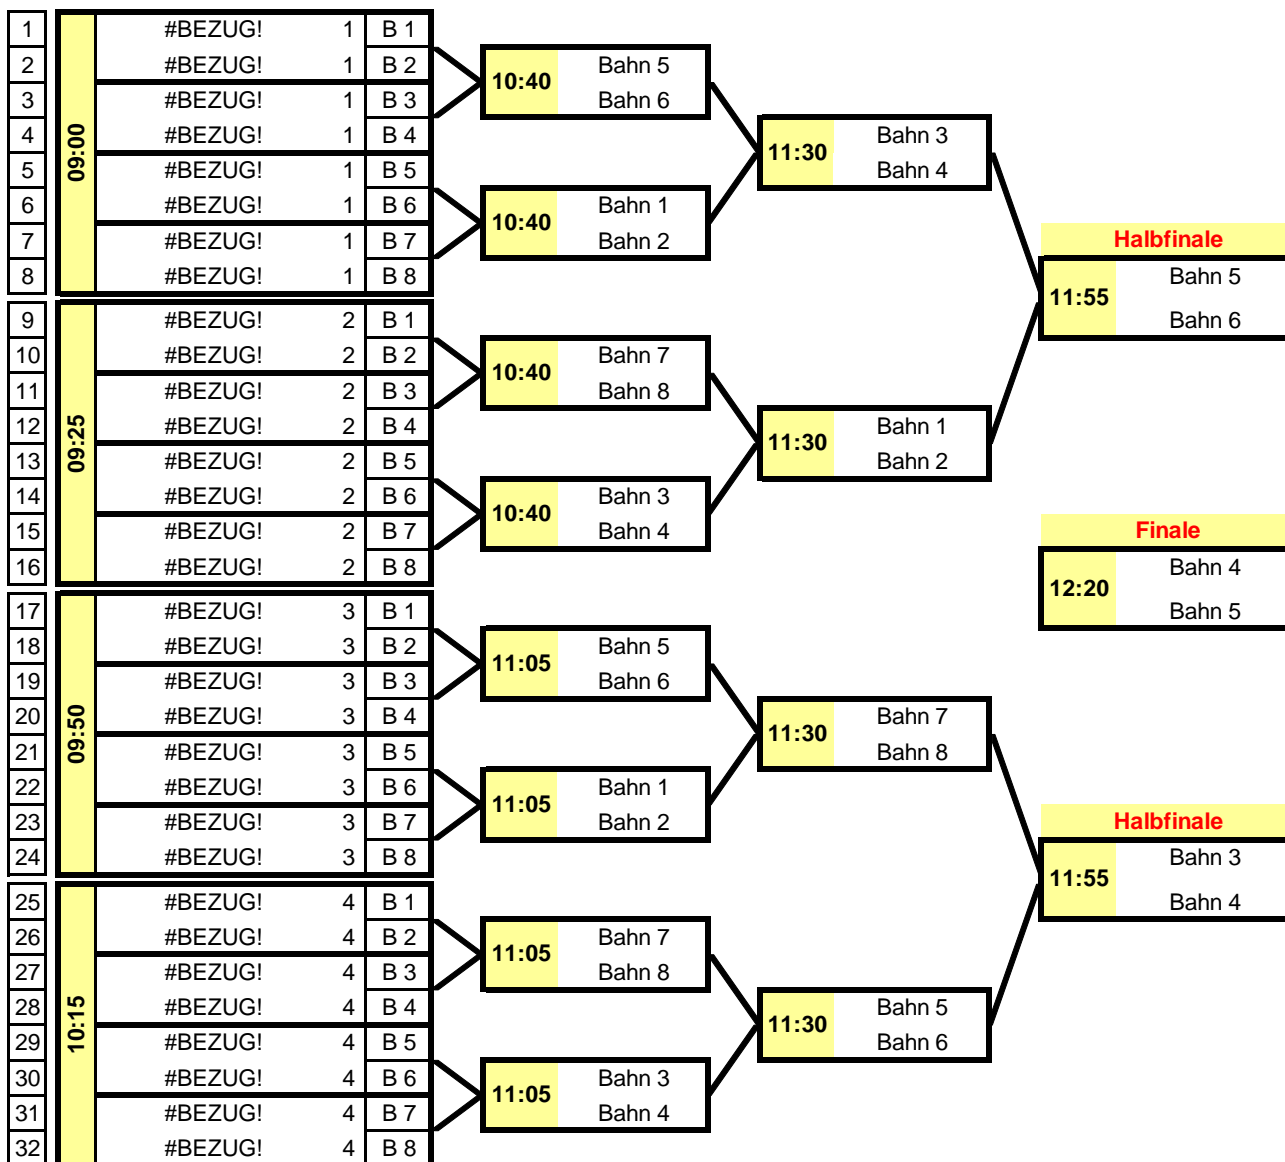

U18 weiblich

Start Lauf (die im 6. Durchgang Kegeln + 2Spieler 7. Durchgang Kegeln männlich - Bahn 5/6)

U18 männlich

Das Seilspringen findet in der Sporthalle nebenan statt!

Nach jedem Kegeldurchgang findet das Seilspringen unter Aufsicht eines Schiedsrichter statt !!!

Bei Auswechslung gehen Spieler/in und Auswechselspieler/in nach dem Kegeldurchgang gemeinsam zum Seilspringen !!!

Alle anderen Auswechselspieler (bei nicht Einwechslung) am Ende des letzten Kegeldurchganges weiblich oder männlich!!!

11:00

Beginn der Mannschaftswettbewerbe

Sonntag, den 07. Oktober 2018 in Sindelfingen

Pro Landesverband sind je 4 männliche + weibliche Starter startberechtigt.

Da nur 7 Landesverbände, werden die freien Startplätze nach der Platzierung des Mannschaftswettbewerbes vergeben!

In der 1. Runde darf keine Paarung mit gleichem Landesverband ausgelost werden.

Ende des Wettkampfes: ca. 12:45 Uhr, Siegerehrungen: ca. 13:15 Uhr

Hinweise zur Wettkampfdurchführung- auswertung

K.O.-Runden und Finale: Jeweils 2 Sätze à 20 Wurf (10/10)