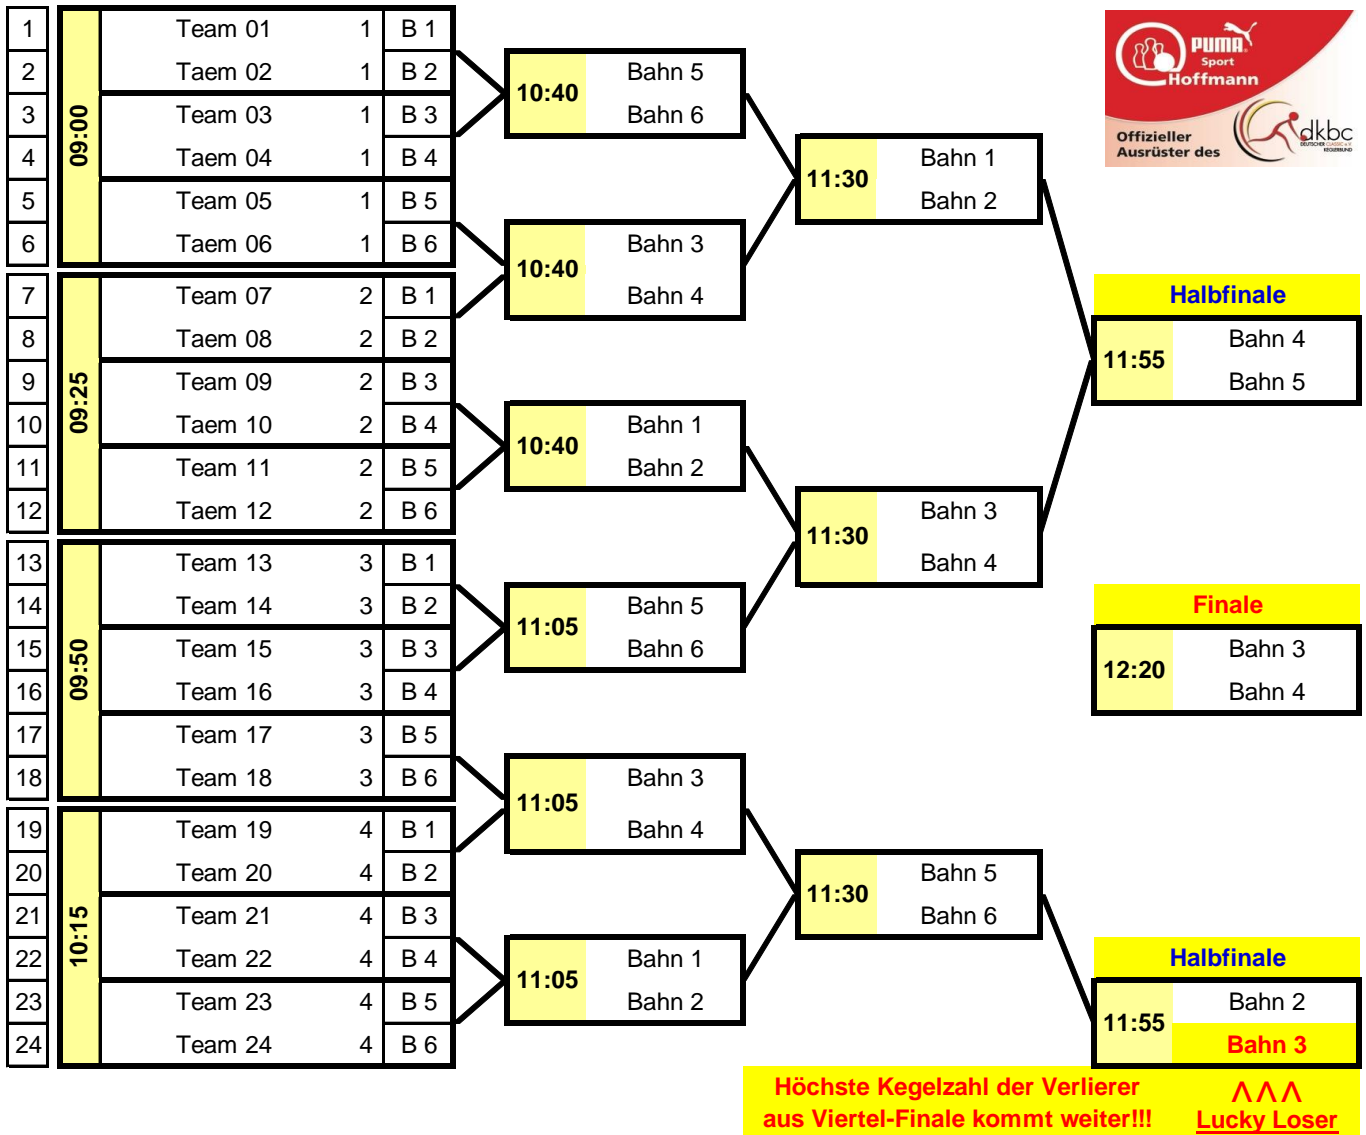

Samstag, den 10. Juni 2017 in Roßleben

Zeit		Bahn 1	Bahn 2	Bahn 3	Bahn 4	Bahn 5	Bahn 6	
09:30 Uhr	W	RP/1 001	ST/1 011	SB/1 031	WT/1 041	BR/1 021	TH/1 051	W
10:30 Uhr	M	RP/1 006	ST/1 016	BR/1 026	WT/1 046	SB/1 036	TH/1 056	M
11:30 Uhr	W	WT/2 042	BR/2 022	TH/2 052	RP/2 002	ST/2 012	SB/2 032	W
12:30 Uhr	M	WT/2 047	SB/2 037	TH/2 057	RP/2 007	ST/2 017	BR/2 027	M
13:30 Uhr	W	ST/3 013	SB/3 033	RP/3 003	TH/3 053	WT/3 043	BR/3 023	W
Bahnpflege und offizielle Eröffnung								
14:30 Uhr	M	ST/3 018	BR/3 028	RP/3 008	TH/3 058	WT/3 048	SB/3 038	M
15:30 Uhr	W	TH/4 054	WT/4 044	BR/4 024	ST/4 014	SB/4 034	RP/4 004	W
16:30 Uhr	M	TH/4 059	WT/4 049	SB/4 039	ST/4 019	BR/4 029	RP/4 009	M
17:30 Uhr	W	BR/5 025	TH/5 055	WT/5 045	SB/5 035	RP/5 005	ST/5 015	W
18:30 Uhr	M	SB/5 040	TH/5 060	WT/5 050	BR/5 030	RP/4 010	ST/5 020	M

Laufen und Seilpringen siehe Zeitplan Athletik

19:30 Uhr

Ende des Wettbewerbes

gez. Mario Teichmann
Abteilungsleiter Sport DKBC - Jugend

Samstag, den 10. Juni 2017 in Roßleben

Zeit	
08:00 Uhr	Treffpunkt Kegelhalle (Austeilung der Laufshirts etc.) und danach Abfahrt zum Sportplatz (Straße: Am Sportplatz / 1,7km - 3min Fahrzeit)!
08:15 Uhr	Start Lauf (1. und 3.Durchgang Kegeln) 12 Spielerinnen U14 weiblich
08:30 Uhr	Start Lauf (2. und 4.Durchgang Kegeln) 12 Spieler U14 männlich
08:45 Uhr	Start Lauf (5. und 7.Durchgang Kegeln) 12 Spielerinnen U14 weiblich
09:00 Uhr	Start Lauf (6. und 8.Durchgang Kegeln) 12 Spieler U14 männlich
09:15 Uhr	Start Lauf (9.Durchgang Kegeln) 6 Spielerinnen U14 weiblich
09:30 Uhr	Start Lauf (10.Durchgang Kegeln) 6 Spieler U14 männlich

Sonntag, den 11. Juni 2017 in Roßleben

Pro Landesverband sind je 4 männliche + weibliche Starter startberechtigt.

In der 1. Runde darf keine Paarung mit gleichem Landesverband ausgelost werden.

Ende des Wettkampfes: 12:45 Uhr, Siegerehrungen: 13:15 Uhr